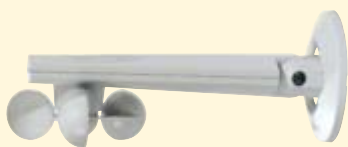

### Innovatieve technologie voor uw thuis

Zonneschermen, serrezonweringen, terrasdaken of vensterzonweringen zijn een functionele en decoratieve bescherming tegen te veel zon en wind. Dankzij de nieuwe radiografische technologie met terugkoppeling van het afstandbedieningssysteem io-homecontrol® van Somfy kunt u niet alleen comfortabel gebruik maken van uw textiele zonwering. Ook de integratie van gemotoriseerde weinor producten in een huistechnieksysteem op radiografische basis wordt mogelijk, wat vele voordelen biedt.

## Eolis WireFree io – product- bescherming door radiografische windsensor

Deze sensor beschermt uw zonwering tegen schade door wind. Bij opstekende wind wordt het commando voor inhalen gegeven en uw kostbare zonwering wordt in veiligheid gebracht. De sensor werkt op batterijen en heeft geen kabels nodig.