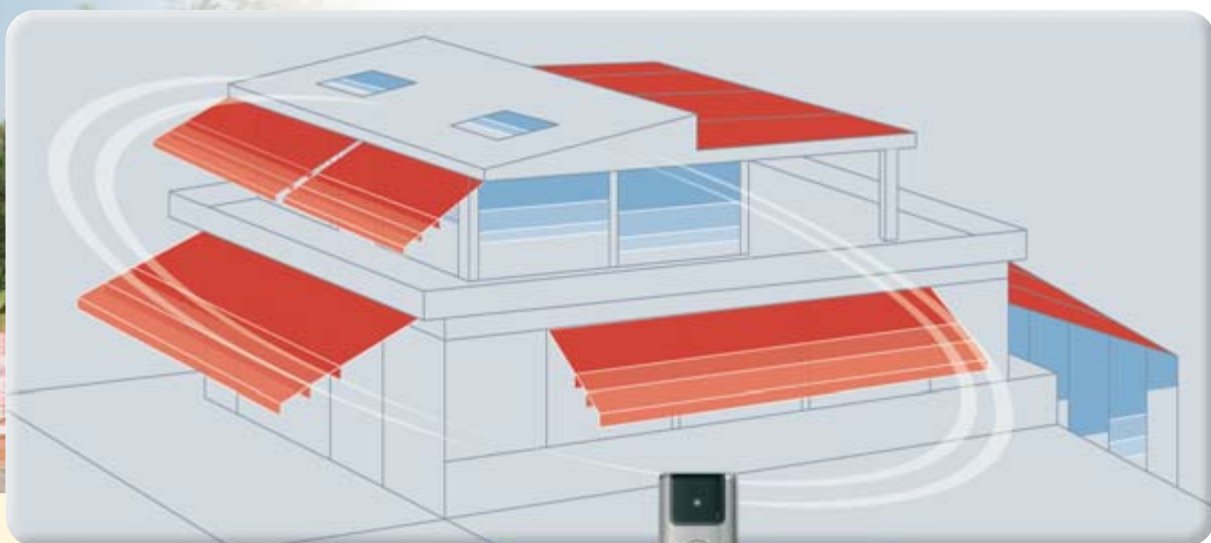

Veelzijdige oplossingen

Met de draadloze radiografische techniek kunt u weinor schermen, verlichting en huistechneekproducten van andere toonaangevende fabrikanten besturen. weinor schermen met io-homecontrol® zijn verkrijgbaar bij erkende weinor partners.

Radiografische zonweringbediening

Bedien met de **Easy Sun io** bijvoorbeeld uw weinor terrascherm. Uw terrasverlichting kunt u er ook mee in- of uitschakelen. De afstandbediening kan worden verbonden met een zonnensensor. Via terugkoppelingen op het display krijgt u informatie over het uitgevoerde commando en over de toestand

van het systeem. Als de besturing zich in de wandhouder bevindt, worden alle commando's van de automatische zonwering uitgevoerd. Zodra u de **Easy Sun io** oppakt, wordt de automatische functie uitgeschakeld en kunt u de zonwering per druk op de knop geheel naar uw voorkeur bedienen.

Radiografische handzender Situo Mobile io

Met de standaard handzender **Situo Mobile io** kunt u een of meerdere io-producten besturen. Per druk op de knop kunt u "Omhoog", "Omlaag", "Stop" en uw vooraf ingestelde voorkeurspositie "my" kiezen. Deze handzender geeft geen terugkoppeling over uitgevoerde commando's.