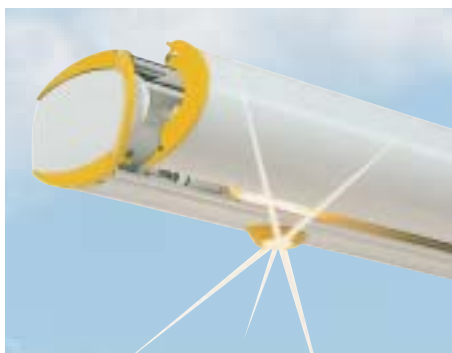

Door de TÜV geteste zekerheid voor regenbestendigheid

De Opal Design/Lux houdt bij een helling van 14° stand tegen een neerslaghoeveelheid van 56 liter per vierkante meter per uur (weerstand tegen waterconcentratie van klasse 2).

Technische details
Max. breedte
Max. uitval
Kastafmetingen (B x H)
Gekoppelde schermen
Aandrijving d.m.v. handslinger
Motoraandrijving
Draadloze besturing WeiTronic*
Instelling uitvalshoek
Stofkeuze
47 standaard RAL-kleuren
Andere RAL-kleuren
8 WiGa-Trend kleuren
Andere structuurkleuren
Kapje voor eindkap kast
Montagevarianten
Verlichting

Opal Design
650 cm (1200 cm, 2-delig scherm)
400 cm (350 cm, 2-delig scherm)
26,5 cm x 16 cm (zonder consoles)
ja, optioneel
ja, optioneel
ja, standaard
WeiTronic Combio-868 MA incl. WeiTronic Agido-868 (met bijpassende WeiTronic handzender)
5° tot 40°
grote doekkeuze uit de bestaande weinor collecties
ja
ja, tegen meerprijs
ja, tegen meerprijs
ja, tegen meerprijs
ja, tegen meerprijs
wand-, plafond- en dakspantmontage
neen

Opal Design Lux
650 cm (1200 cm, 2-delig scherm)
400 cm (350 cm, 2-delig scherm)
26,5 cm x 16 cm (zonder consoles)
ja, optioneel
neen
ja, standaard
WeiTronic Combio-868 MA incl. WeiTronic Agido-868, WeiTronic Combio-868 ML incl. WeiTronic Agido-868 (met bijpassende WeiTronic handzender)
5° tot 40°
grote doekkeuze uit de bestaande weinor collecties
ja
ja, tegen meerprijs
ja, tegen meerprijs
ja, tegen meerprijs
ja, tegen meerprijs
ja, tegen meerprijs
ja