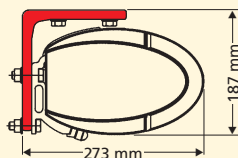

Plafondmontage