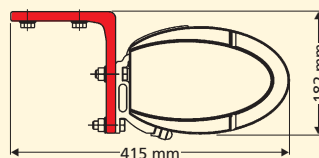

Dakspantmontage

De terrasverwarming verlengt uw terraseizoen

Het verwarmingssysteem **Tempura** maakt het verblijf op het terras, ook bij koeler weer, uiterst aangenaam. De warmtestraling bestrijkt een relatief groot oppervlak. De behuizing van het verwarmingssysteem kan naar wens gericht worden.

CLICFIT De kwaliteit-buislampen overtuigen met een uitzonderlijke levensduur van 5.000 uren. Voor een snelle, eenvoudige wisseling zorgt het Click-fitsysteem.

Op ieder weertype reageren: weersensoren WeiTronic

WeiTronic weersensoren voor zonnescherf, die met een motor uitgerust zijn, zijn er in de meest uiteenlopende uitvoeringen: als zonneautomatiek, als zon- en windautomatiek en als zonne-, wind- en regenautomatiek. Afhankelijk van hun technische uitvoering laten ze het zonnescherf als de zon schijnt automatisch uitlopen en als het regent of hard waait weer inlopen. Zo zorgen ze voor bescherming en veiligheid ook als u eens niet thuis mocht zijn.