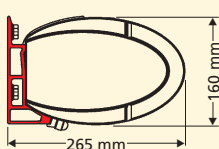

Opal Design Lux – verlichting inclusief

De **Opal Design** bestaat ook in de **Opal Design Lux**-uitvoering met standaard in de bodem van de cassette ingebouwde halogeenspots. De trafo is beschermd tegen spatwater en is daarom geschikt voor buiten. Met hun aangenaam licht zorgen de laagspanningssspots voor een gezellige sfeer.

Perfekte en eenvoudige montage ook bij verschillende bouwkundige situaties door moderne tweepuntsophanging.

Wandmontage