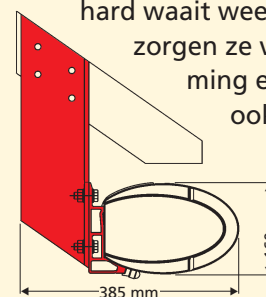

Dakspantmontage

De terrasverwarming verlengt uw terraseizoen

Het verwarmingssysteem **Tempura** maakt het verblijf op het terras, ook bij koeler weer, uiterst aangenaam. De warmtestraling bestrijkt een relatief groot oppervlak. De behuizing van het verwarmingssysteem kan naar wens gericht worden.

CLICFIT De kwaliteit-buislampen overtuigen met een uitzonderlijke levensduur van 5.000 uren. Voor een snelle, eenvoudige wisseling zorgt het Click-fitsysteem.

Op ieder weertype reageren: weersensoren WeiTronic

WeiTronic weersensoren voor zonnescherf, die met een motor uitgerust zijn, zijn er in de meest uiteenlopende uitvoeringen: als zonneautomatiek, als zon- en windautomatiek en als zonne-, wind- en regenautomatiek. Afhankelijk van hun technische uitvoering laten ze het zonnescherf als de zon schijnt automatisch uitlopen en als het regent of hard waait weer inlopen. Zo zorgen ze voor bescherming en veiligheid ook als u eens niet thuis mocht zijn.