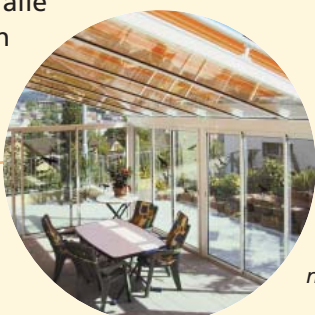

weinor serredakzonwering voor de serre uit één hand

Bij de weinor serredakzonwering past alles perfect samen – van het scherm met profielen, kast en steunvoeten tot het doek en de accessoires. Geen wonder: bij weinor verkrijgt u immers alle producten uit één hand.