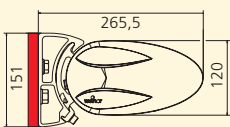

wandmontage