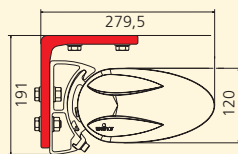

plafondmontage