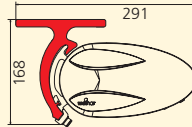

dakspantmontage