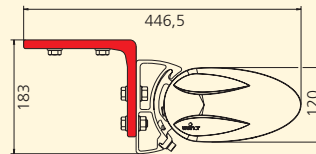

dakspantmontage