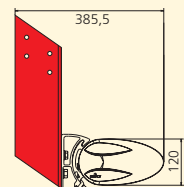

dakspantmontage